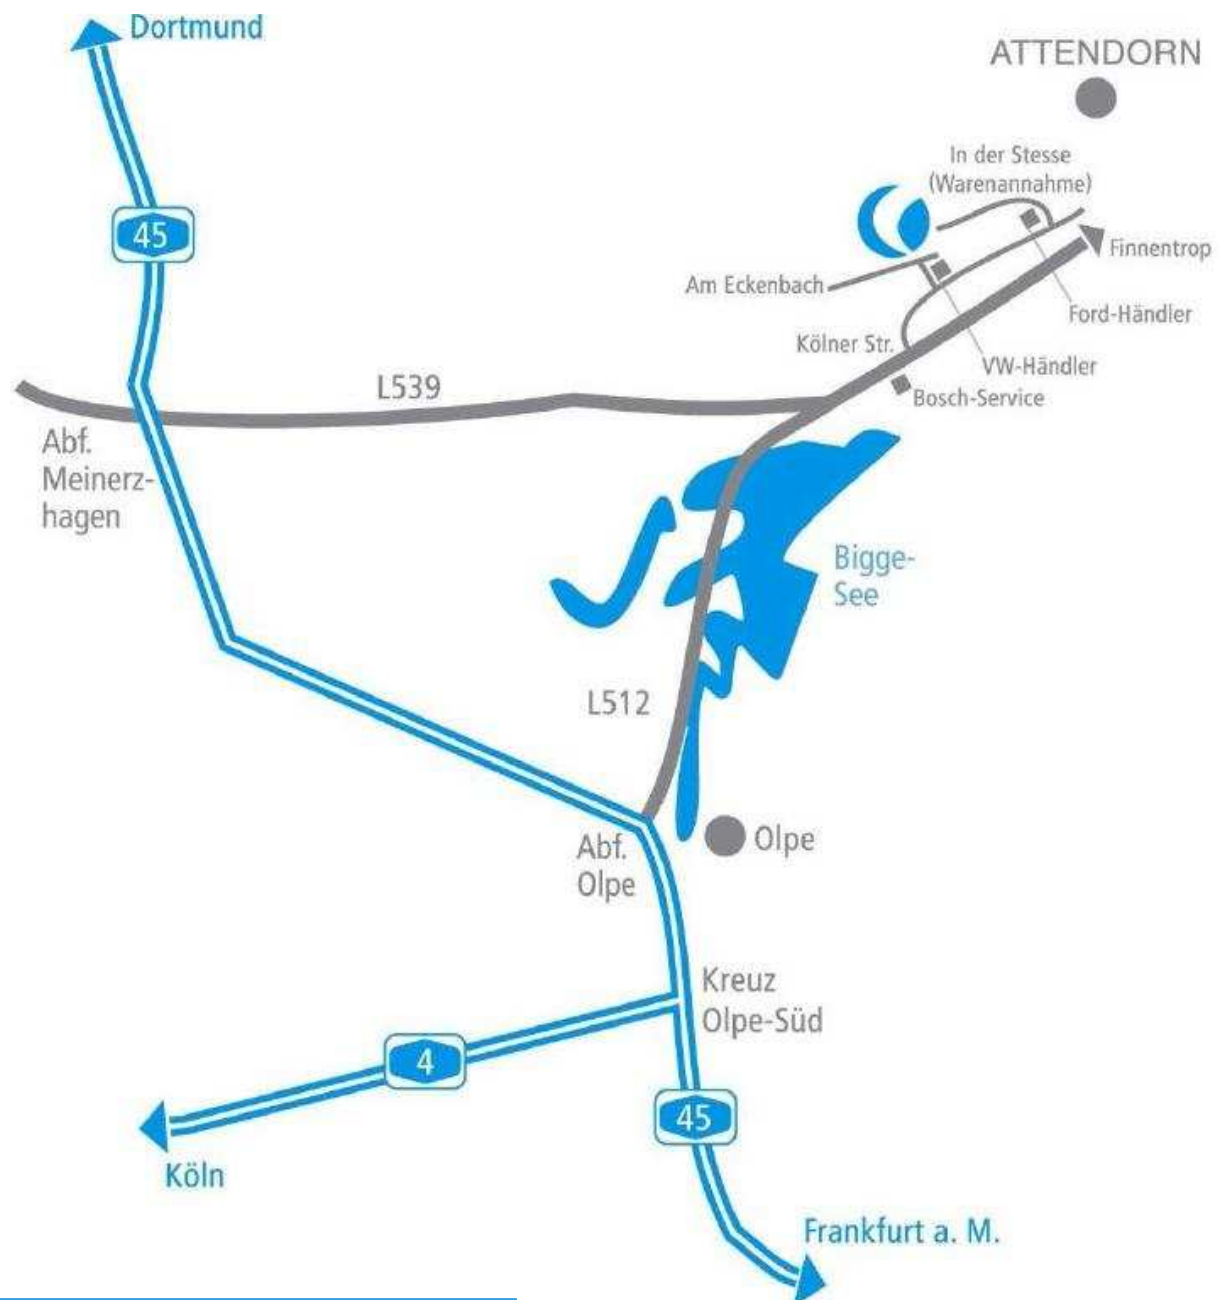

# Ihr Weg zu uns:

## von Süden kommend:

A 45, Ausfahrt 18 Olpe  
nach 500 m links abbiegen auf B54/55  
nach 1,6 km rechts abbiegen auf L 512  
nach 10 km links abbiegen auf **Kölner Straße**  
(hinter der Ampel)  
hinter der nächsten Ampel links abbiegen  
auf **Am Eckenbach**  
Sie finden unser KIRCHHOFF-Gebäude direkt  
vor sich

## von Norden kommend:

A 45, Ausfahrt 16 Meinerzhagen  
nach 300 m rechts abbiegen auf L 539  
nach 16 km links abbiegen auf **Kölner Straße**  
(hinter der Ampel)  
nach der nächsten Ampel links abbiegen auf  
**Am Eckenbach**  
Sie finden unser KIRCHHOFF-Gebäude direkt  
vor sich