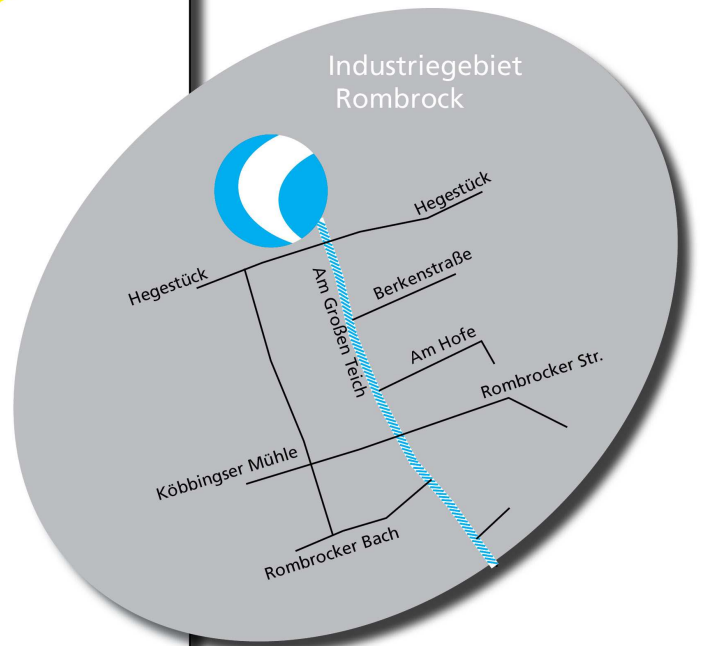

### Aus Süd:

- A 45 Richtung Dortmund bis Kreuz Hagen
- A 46 Richtung Iserlohn, Abfahrt Iserlohn Seilersee

### Aus West:

- A 1 Richtung Bremen bis Westhofener Kreuz
- A 45 Richtung Frankfurt bis Kreuz Hagen
- A 46 Richtung Iserlohn, Abfahrt Iserlohn Seilersee
- oder: A 1 bis Hagen-Nord, ab da der Beschilderung Iserlohn folgen

### Ab Abfahrt Iserlohn Seilersee:

- An der Ampel links Richtung Unna
- Bis zum Ende der Straße, an der T-Kreuzung rechts auf die B 233 Richtung Unna
- An der zweiten Ampel rechts Richtung Menden/Sümmern
- Ca. 1,5 km auf dieser Straße bleiben, links in das Industriegebiet Rombrock einbiegen auf die Straße „Am Großen Teich“
- Das Firmengebäude befindet sich direkt gegenüber der T-Kreuzung am Ende der Straße

## Anfahrt

KIRCHHOFF Automotive  
KIRCHHOFF Witte GmbH

Hegestück 40  
58640 Iserlohn  
DEUTSCHLAND