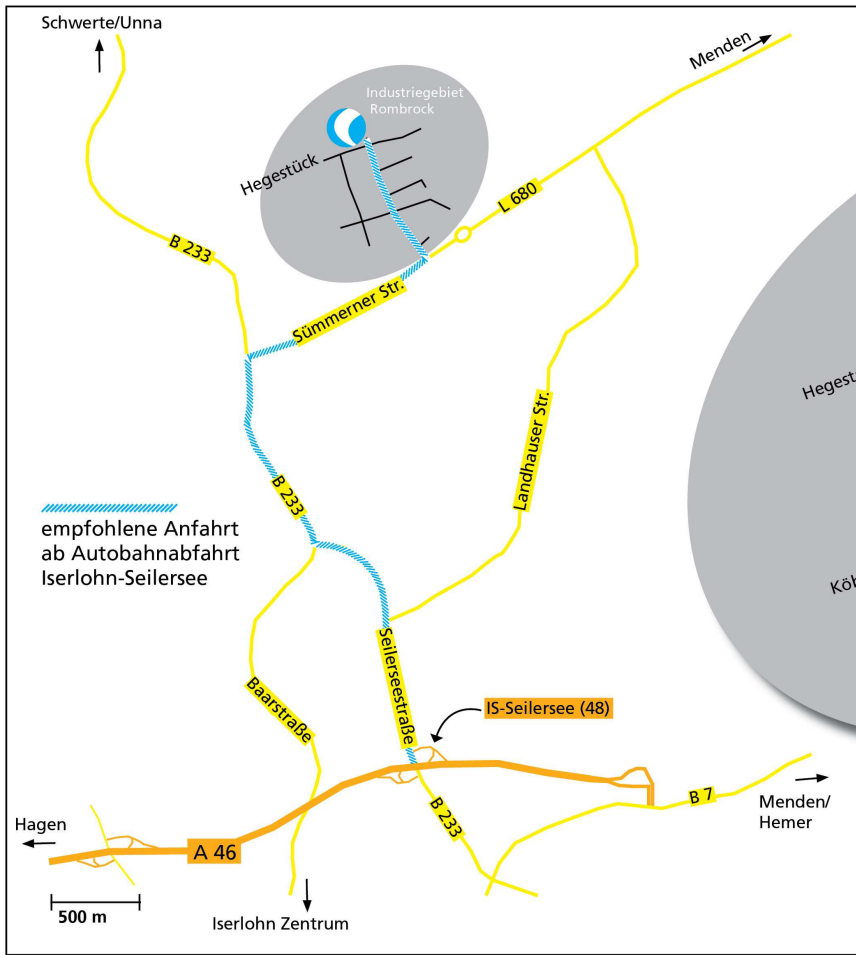

### Aus Süd:

- A 45 Richtung Dortmund bis Kreuz Hagen
- A 46 Richtung Iserlohn, Abfahrt Iserlohn Seilersee

### Aus Ost:

- A 2 Richtung Oberhausen bis Kamener Kreuz
- A 1 Richtung Köln bis Westhofener Kreuz
- A 45 Richtung Frankfurt bis Kreuz Hagen
- A 46 Richtung Iserlohn, Abfahrt Iserlohn Seilersee

oder

- A 44 Richtung Dortmund bis Kreuz Dortmund/Unna
- A 1 Richtung Köln bis Westhofener Kreuz
- A 45 Richtung Frankfurt bis Kreuz Hagen
- A 46 Richtung Iserlohn, Abfahrt Iserlohn Seilersee

### Aus West:

- A 1 Richtung Bremen bis Westhofener Kreuz
- A 45 Richtung Frankfurt bis Kreuz Hagen
- A 46 Richtung Iserlohn, Abfahrt Iserlohn Seilersee
- oder: A 1 bis Hagen-Nord, ab da der Beschilderung Iserlohn folgen

### Ab Abfahrt Iserlohn Seilersee:

- An der Ampel links Richtung Unna
- Bis zum Ende der Straße, an der T-Kreuzung rechts auf die B 233 Richtung Unna
- An der zweiten Ampel rechts Richtung Menden/Sümmern
- Ca. 1,5 km auf dieser Straße bleiben, links in das Industriegebiet Rombrock einbiegen auf die Straße „Am Großen Teich“
- Das Firmengebäude befindet sich direkt gegenüber der T-Kreuzung am Ende der Straße